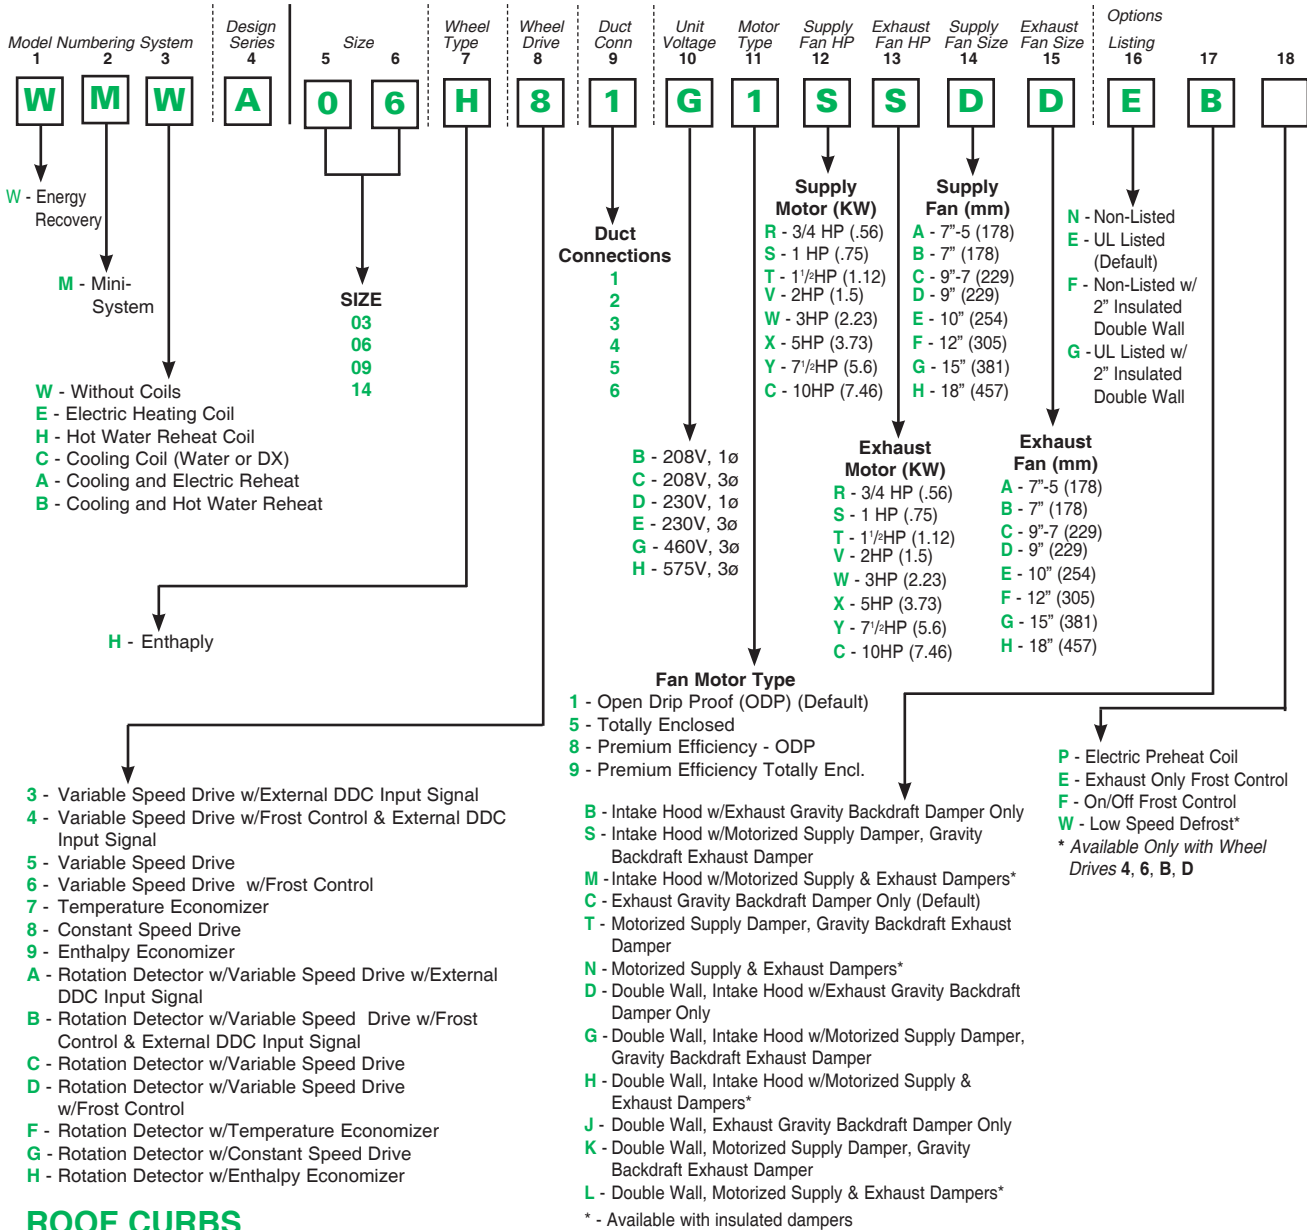

ORDERING INFORMATION

MINISYSTEM

ROOF CURBS

## ▼ ORDERING INFORMATION

### WM OPTIONAL CONTROLS