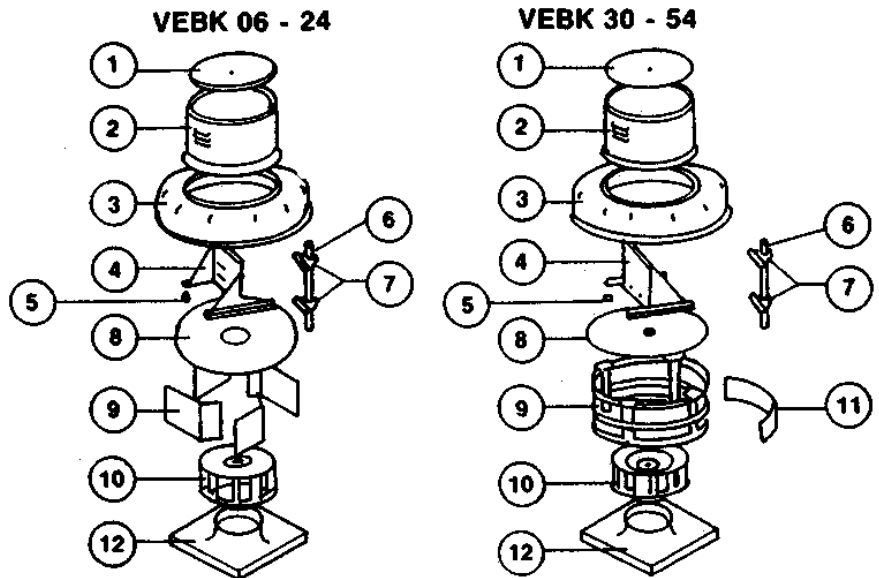

CARNES COMPANY 448 S. Main St., P. O. Box 930040, Verona, WI 53593-0040 Phone: (608)845-6411 Fax: (608)845-6470 www.carnes.com

Unit Size	Volt Code	Motor Type	Unit Construction	
			Standard	Extended
06-18	A,B,D	1	1/2 HP & Lower	3/4 HP & Higher
		2	1/4 HP & Lower	1/3 HP & Higher
		5	1/3 HP & Lower	1/2 HP & Higher
		6	ALL	
	C,E,G,H	1,5,8,9	3/4 HP & Lower	1 HP & Higher
		2,6,7	ALL	
21-24	A,B,D	1,2,5,6	ALL	
	C,E,G,H	1,5,7,8,9	5 HP & Lower	7-1/2 HP & Higher
		2,6	2 HP & Lower	3 HP & Higher
30-54	A,B,D	1,2,5,6	ALL	
	C,E,G,H	1,5,7,8,9	5 HP & Lower	7-1/2 HP & Higher
		2,6	2 HP & Lower	3 HP & Higher

Motor Type

1 = ODP
2 = 2 Spd. 2 Winding
5 = TE
6 = Exp. Proof
7 = 2 Spd. 1 Winding
8 = ODP High Eff.
9 = TE High Eff.

Volt Code

A = 115 1ø
B = 208 1ø
C = 208 3ø
D = 230 1ø
E = 230 3ø
G = 460 3ø
H = 575 3ø

STANDARD CONSTRUCTION

Unit Size	Motor Cover			Motor 4 Mount Assem'y	Vibration 5 Isolator (4 Req'd)	Fan 6 Shaft
	LID 1	Tube 2	Fan 3 Shroud			
06	384-6521	384-6172	384-6131	384-0661	998-6126	998-5421
08	384-6521	384-6172	384-6131	384-0661	998-6126	998-5421
10	384-6521	384-6172	384-6132	384-0661	998-6126	998-5421
12	384-6521	384-6172	384-6132	384-0661	998-6126	998-5421
15	384-6522	384-6175	384-6133	384-0663	998-6126	998-5421
18	384-6523	384-6178	384-6134	384-0665	998-9748	998-5421
21	384-6524	384-6180	384-6135	384-0667	999-9748	998-5423
24	384-6525	384-6182	384-6136	384-0669	999-9748	998-5423
30	384-6526	384-6201	384-6137	384-0646	999-9748	998-5435
36	384-6527	384-6203	384-6138	384-0648	999-9748	998-5427
42	384-6528	384-6205	384-6139	384-0651	999-9748	998-5429
48	384-6528	384-6205	384-6140	384-0651	999-9748	998-5429
54	384-6528	384-6205	384-6141	384-0651	999-9748	998-5431

STANDARD CONSTRUCTION (Continued)

Unit Size	Pillow 7 Block Bearings (2 Req'd)	Fan 8 Plate	Diffusers 9 (Set of 4) / Support Frame	Std. 10 Wheel	Wind 11 Band (Pieces)	Curb 12 Cap
06	999-8606	384-6101	384-2451	384-0544	--	384-2401
08	999-8606	384-6101	384-2452	384-0548	--	384-2401
10	999-8606	384-6102	384-2453	384-0552	--	384-2402
12	999-8606	384-6102	384-2454	384-0555	--	384-2402
15	999-8606	384-6103	384-2455	384-0559	--	384-2403
18	999-8606	384-6104	384-2456	384-0563	--	384-2404
21	999-8637	384-6105	384-2457	384-0565	--	384-2405
24	999-8637	384-6106	384-2458	384-0566	--	384-2406
30	999-8632	384-6111	384-0521	384-0636	(2) 384-2591	384-2421
36	999-8633	384-6112	384-0522	384-0637	(2) 384-2592	384-2423
42	999-8634	384-6121	384-0526	384-0638	(2) 384-2593	384-2431
48	999-8634	384-6122	384-0527	384-0639	(2) 384-2594	384-2433
54	999-8634	384-6123	384-0531	384-0640	(2) 384-2595	384-2435